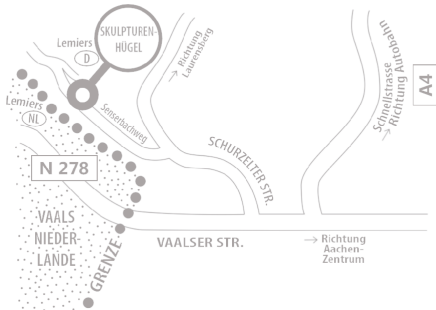

Dem
Himmel
so nah

Ausstellung auf dem Skulpturenhügel

Der Skulpturenhügel lädt Sie und Ihre Freund:innen herzlich ein

Aachener Kunstroute 2023

10. bis 24. September

Dem Himmel so nah

Sechs Künstlerinnen und Künstler im poetischen Dialog mit dem Himmel. Eine schwebende Wolke, Himmels-Panoramen und rastende Vögel ... Skulpturen strecken sich nach dem Himmel. Der Himmel über dem Skulpturenhügel.

Öffnungszeiten:

So, 10. Sept. 12 - 18 h
So, 17. Sept. 14 - 17 h
Sa, 23. Sept. 11 - 18 h
So, 24. Sept. 11 - 18 h

Programm:

Sa, 23.09: 12 Uhr:
Führung durch die Ausstellung

So, 24.09: 12 Uhr:
Führung durch die Ausstellung

Der Skulpturenhügel

Kunst mitten in der Landschaft.
www.skulpturenhuegel.de

aachener
kunstroute

www.skulpturenhuegel.de